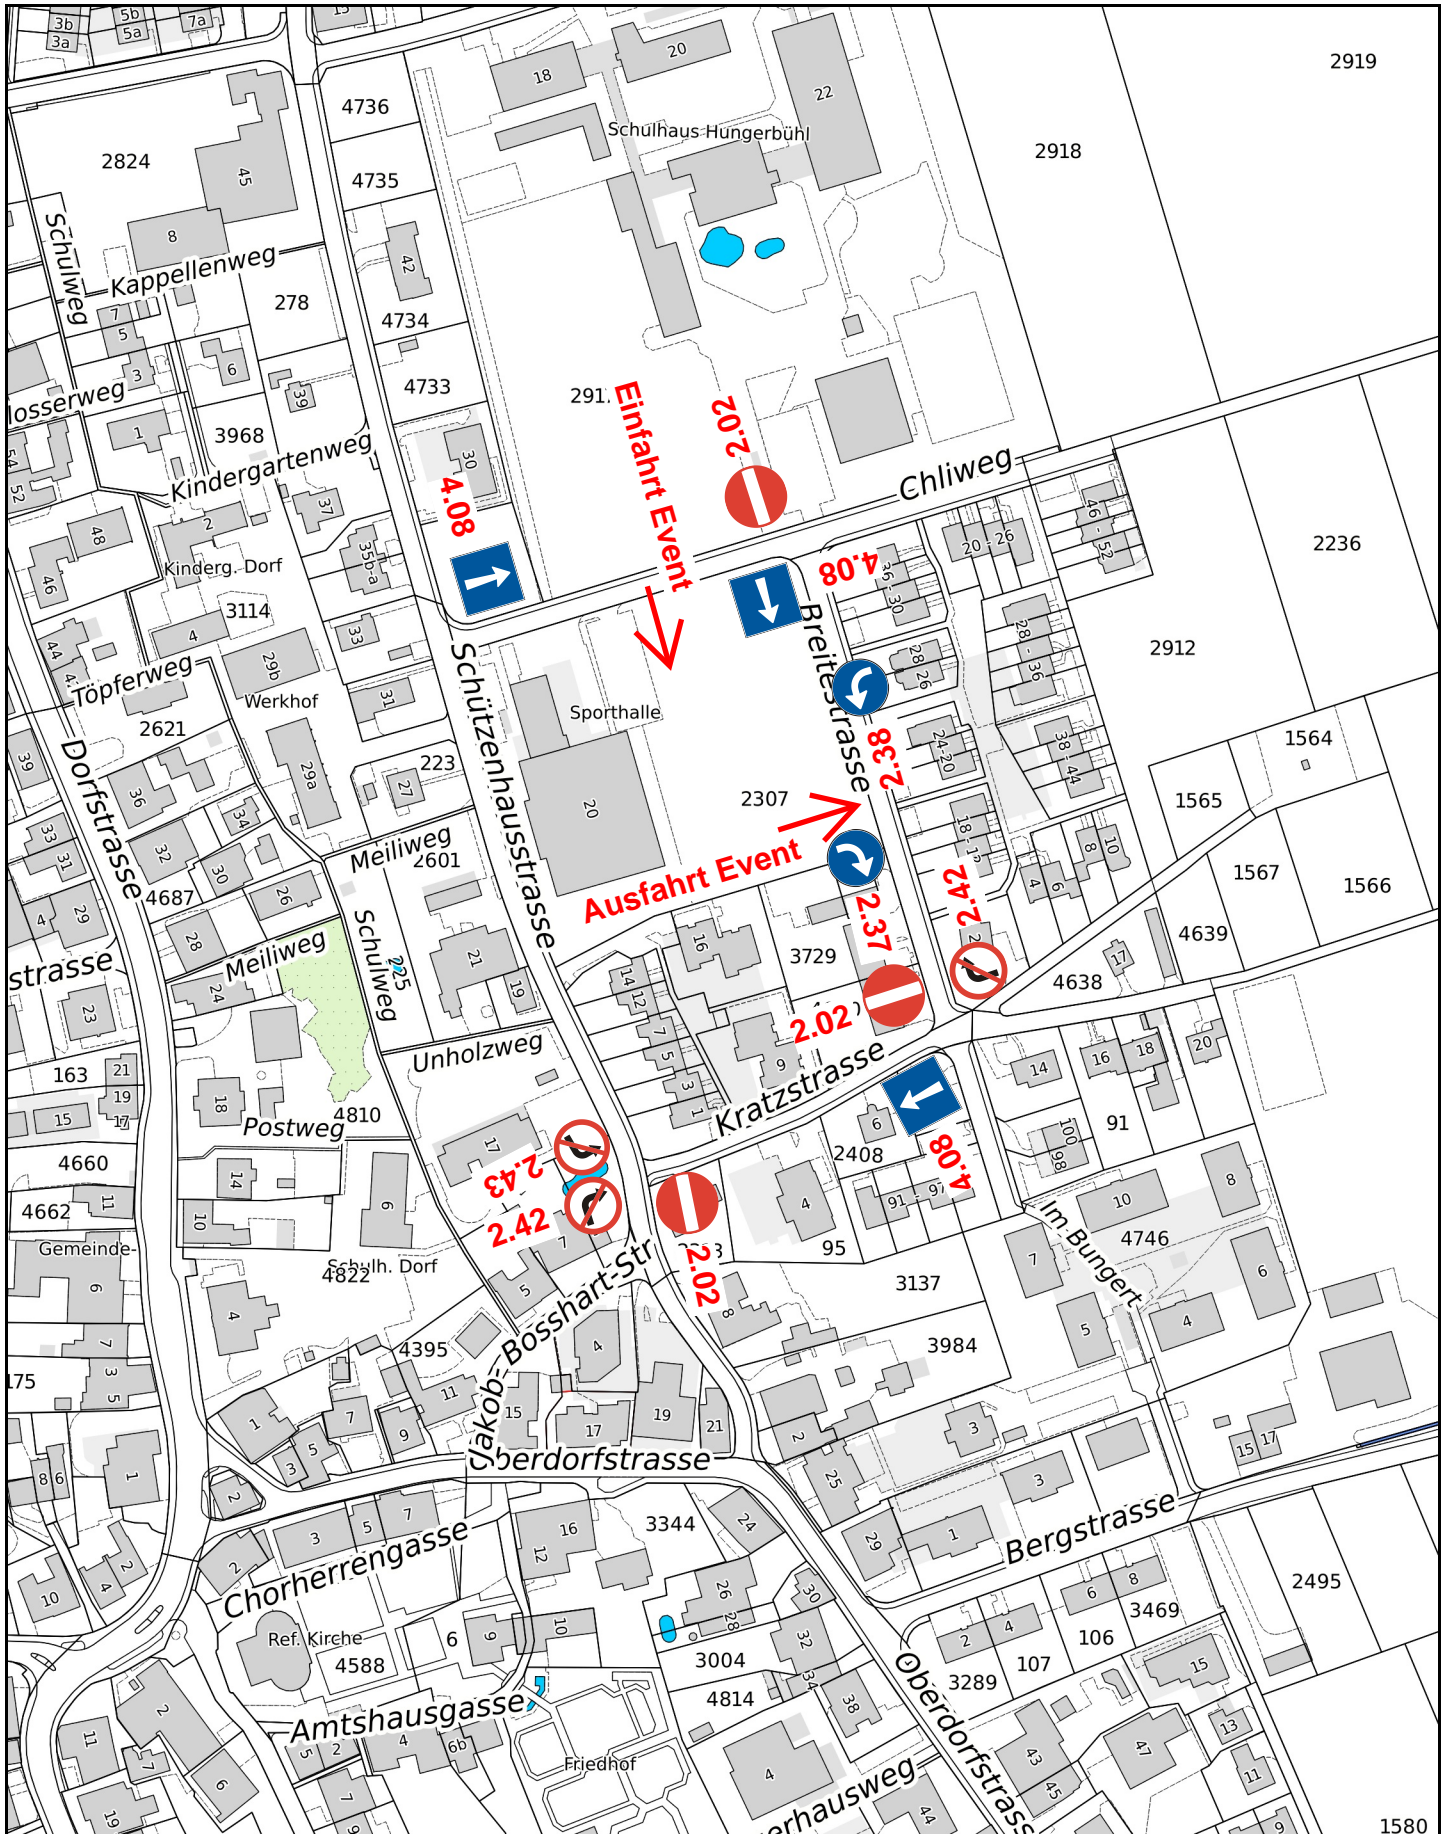

Embrach

Vorübergehende Verkehrsordnung während dem Event
Zürcher Kantonaler Gerätewettkampf

Dauer: 09.05.2026 bis 10.05.2026

Gemeinde Embrach, Dorfstrasse 9, 8424 Embrach
044 866 36 36, www.embrach.ch

22.04.2026 / Denis Kocijan

Für die Vollständigkeit sowie die lage- und höhenmässige Richtigkeit der dargestellten Werkleitungen kann keine Garantie übernommen werden. Im Bereich der dargestellten Leitungen können mehrere Rohre nebeneinander oder übereinander verlaufen. Vor Baubeginn ist die Lage der Leitungen durch Sondage zu erheben. Dieser Plan hat keine Gültigkeit als Katasterplan der amtlichen Vermessung.

1:2500

0 25 50 75 100 125m